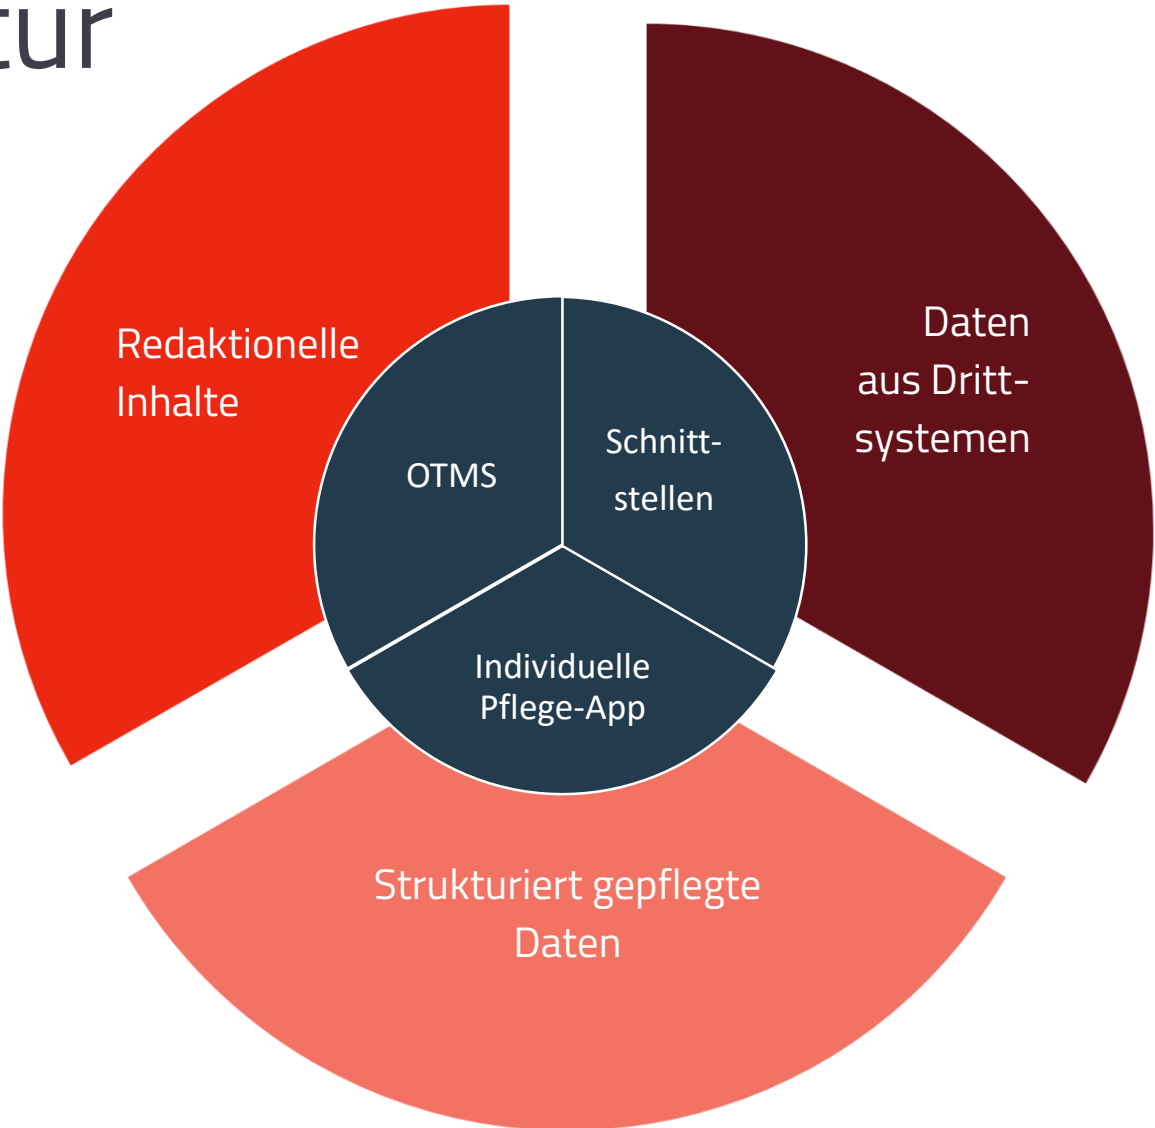

Spezialisierte Datenpflege

Die **Pflegeoberfläche** wurde mit Blick auf die **Benutzer** und den zu verarbeitenden **Content optimiert.**

Architektur

Teil 1: Die Pflege im CMS

Implementierung eines
„**Best-Practice OTMS**“-
Projekts mit **allen Gimmicks**
aus dem Intentione-
Baukasten.