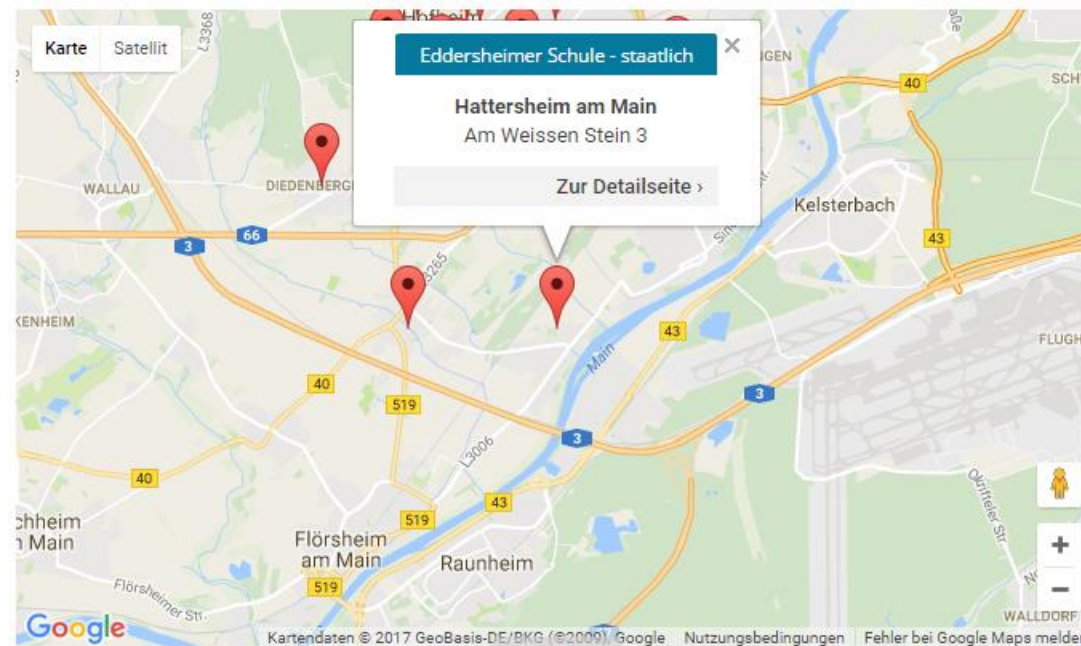

Gesundheit >

Kinder und Jugend >

Schule und Bildung >

Jugend und Beruf >

Rund um das Schulangebot >

Schuldatenbank

Schulformen >

Sicherheit >

Soziales >

Sport >

Umwelt >

Verbraucher- / Tierschutz >

Schuldatenbank

Nach Ort filtern

In meinem Umkreis suchen

Ort

Hofheim am Taunus, Deutschland

5 km

Name

Außenansicht

Heimschule Vincenzhaus - privat

Vincenzstraße 29
65719 Hofheim am Taunus

Entfernung: 0.3km

[Auf der Karte anzeigen](#)[Zur Detailseite](#)

Eingang

Main-Taunus-Schule

Rudolf-Mohr-Straße
65719 Hofheim am Taunus

Entfernung: 0.4km

[Auf der Karte anzeigen](#)[Zur Detailseite](#)

Neubau

Elisabethenschule - privat

Rosserstraße 1
65719 Hofheim am Taunus